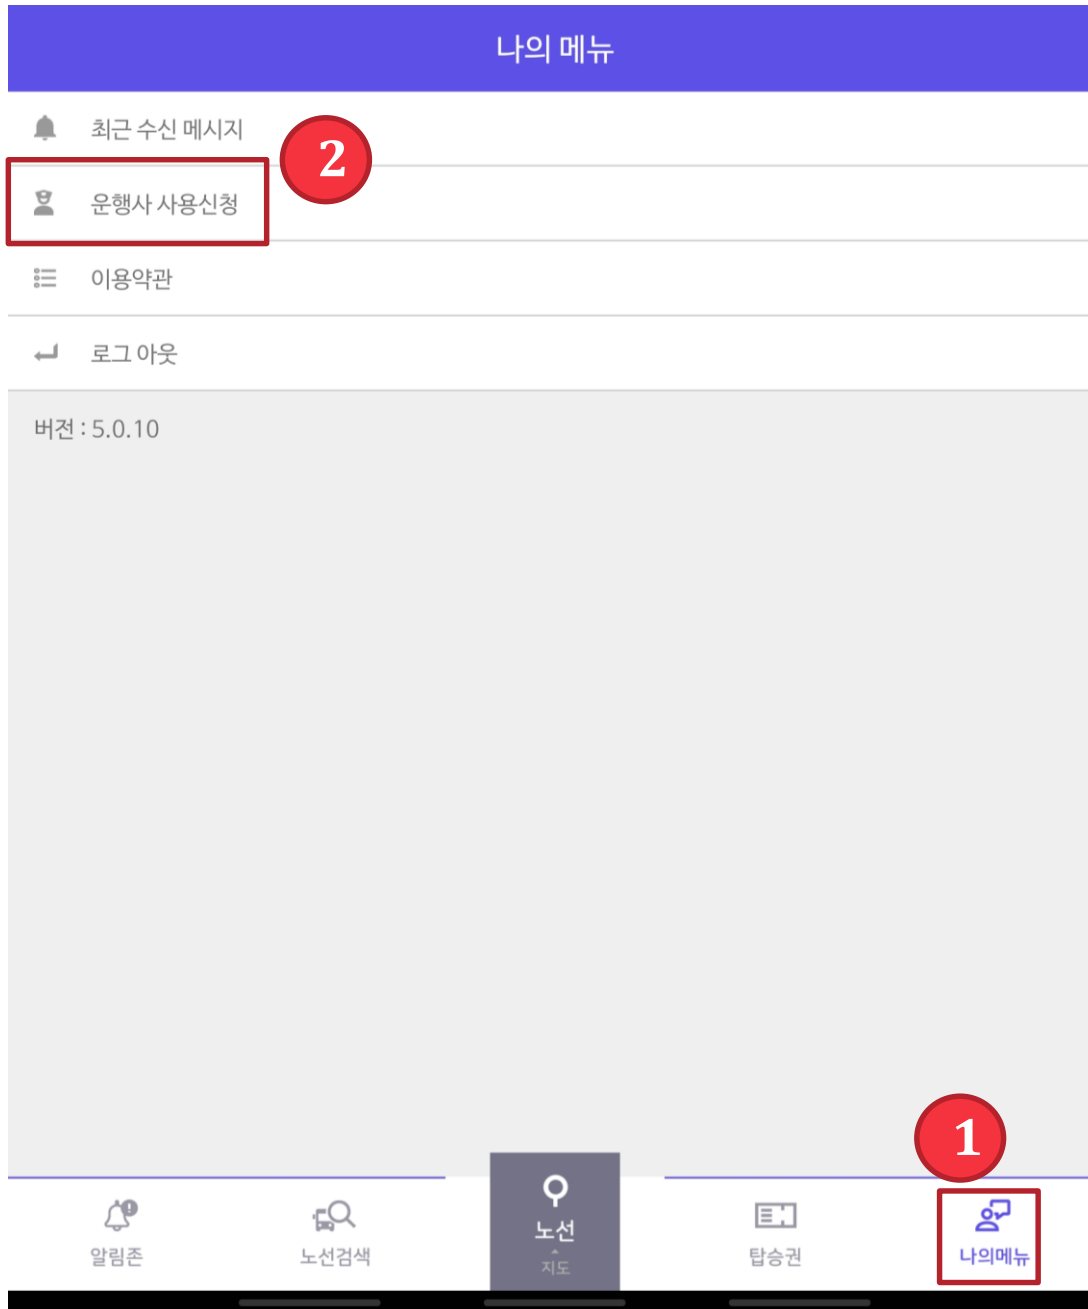

스쿨버스 운행 위치 확인 사용법

HelloBUS™

어플리케이션 설치

1. Google PlayStore(애플이 아닌 스마트폰) / App Store (애플) 접속

2. 헬로버스 검색후 설치

헬로버스

Ciel Inc.

사용승인신청

1. 하단 나의 메뉴 누르기

2. 운행사 사용신청 누르기

사용승인신청

< 운행사 이용승인 요청

승인요청 | 승인현황

제3자 정보제공 동의

1 선택하신 운행사(회사/학교)에 입력하신 개인정보가 전달됩니다.

제3자 정보제공 동의(필수)