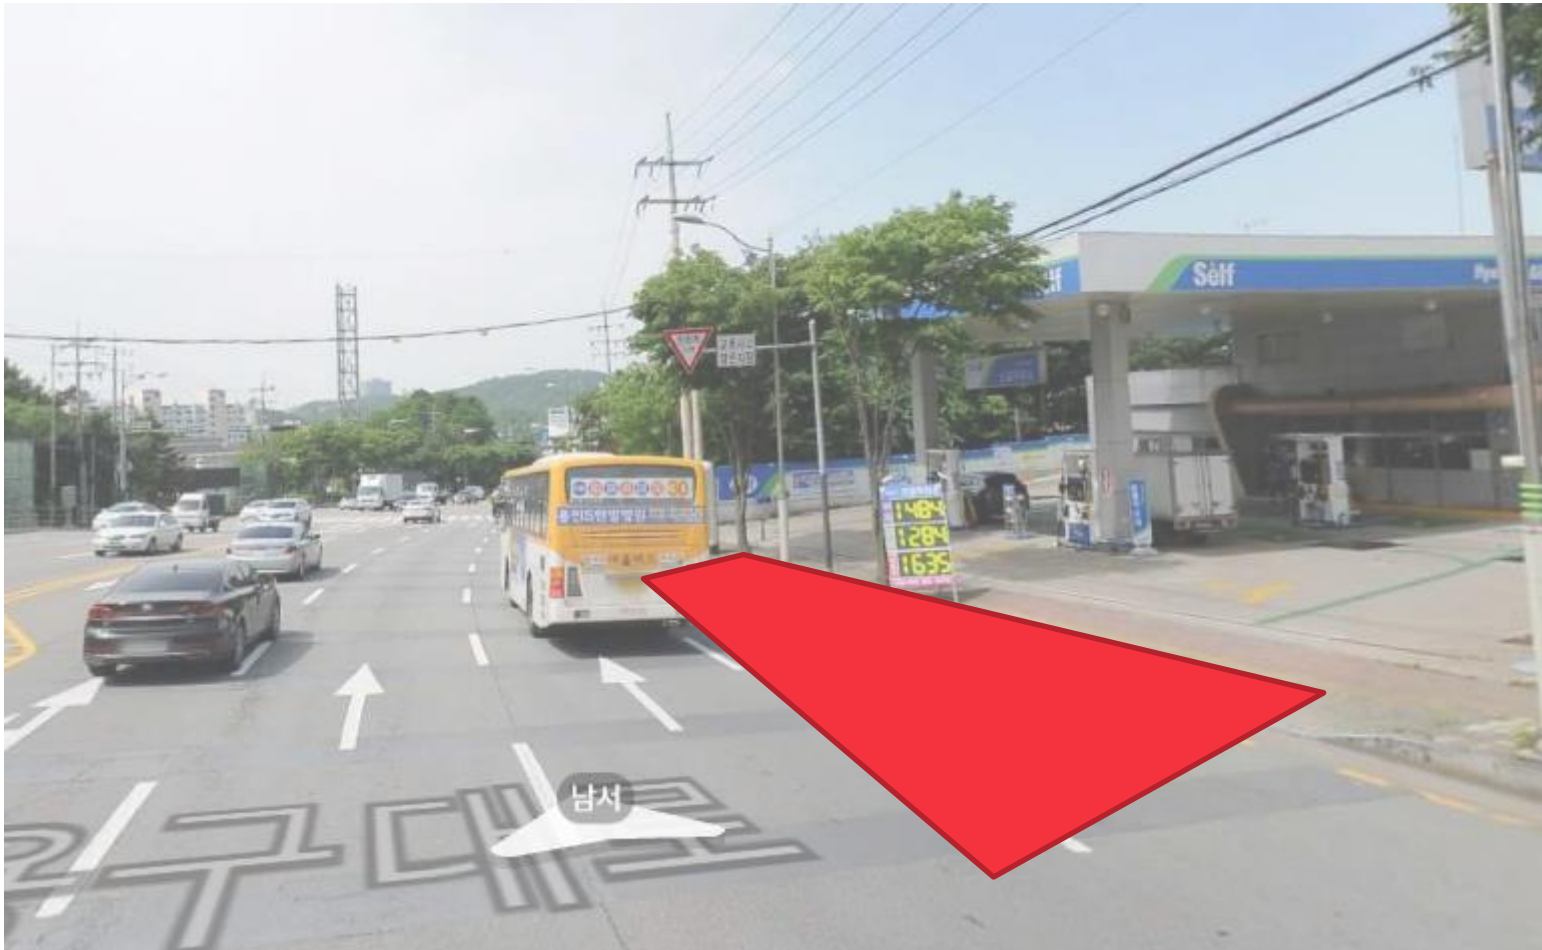

경유시간 07:37

5. 수원 컨트리클럽(기흥역 맞은편) 버스정류장

경유시간 07:40

6. 용인 운전면허시험장 20M 지나 현대주유소 앞

경유시간 07:46

7. 민속촌입구(맥도날드)버스정류장

경유시간 07:55