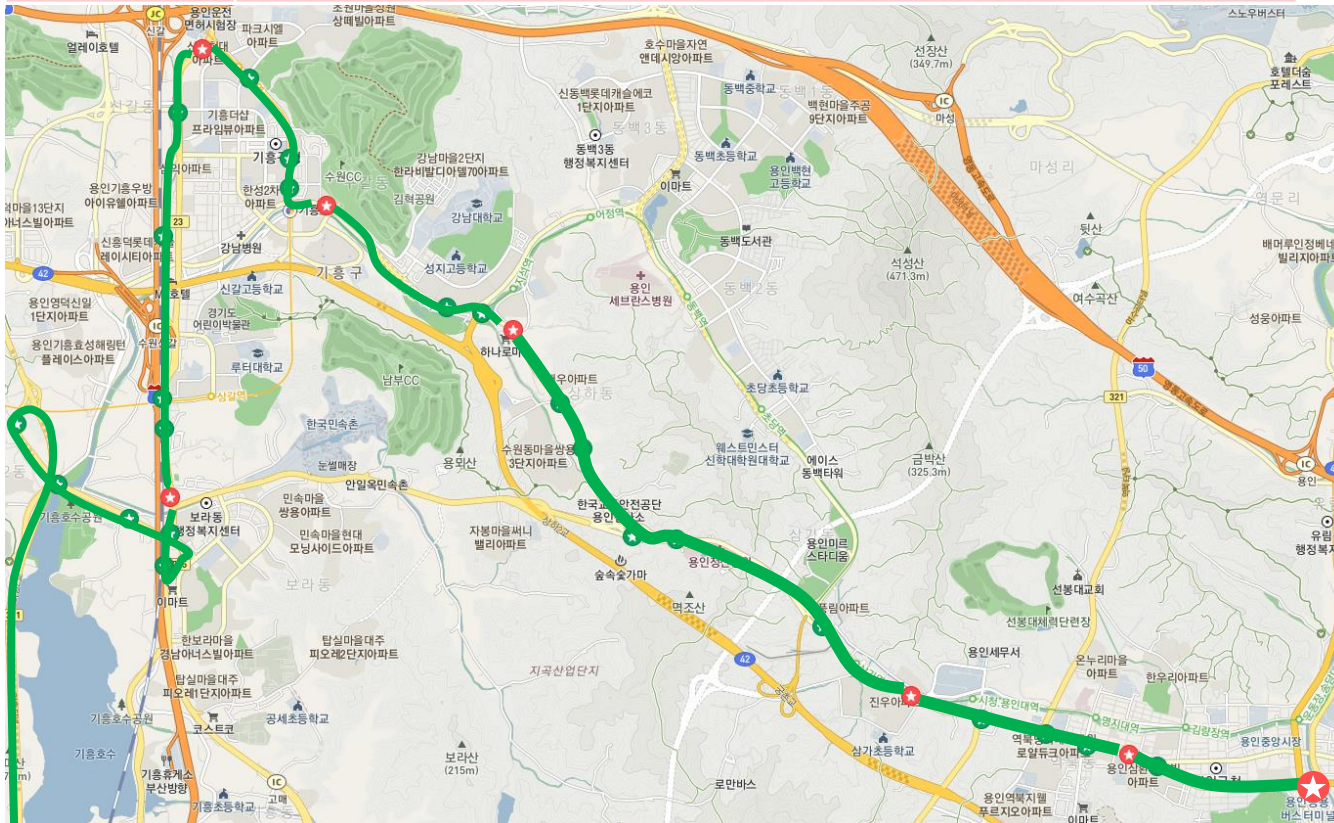

통학버스 노선도

용인 → 오산대학교

전체 노선도

시 간	정류장명
07:20	용인 공용버스터미널(맞은편)계양전동공구 앞
07:24	역북초등학교(농협앞)버스정류장
07:30	진우아파트버스정류장
07:37	현대출고장(고인돌)버스정류장
07:40	수원 컨트리클럽(기흥역 맞은편)버스정류장
07:46	용인 운전면허시험장20m지나 현대주유소 앞
07:55	민속촌입구(맥도날드) 버스정류장

- 경유지의 경우 교통상황에 따라 시간차이가 있을 수 있습니다.
- 매주 월요일은 모든 노선 10분 일찍 출발합니다.

1. 용인 공용버스터미널(맞은편)계양전동공구 앞

출발시간 07:20

2. 역북초등학교(농협앞)버스정류장

경유시간 07:24

3.진우아파트버스정류장

경유시간 07:30

4. 현대출고장(고인돌)버스정류장

경유시간 07:37

5. 수원 컨트리클럽(기흥역 맞은편) 버스정류장

경유시간 07:40

6. 용인 운전면허시험장 20M 지나 현대주유소 앞

경유시간 07:46

7. 민속촌입구(맥도날드)버스정류장

경유시간 07:55