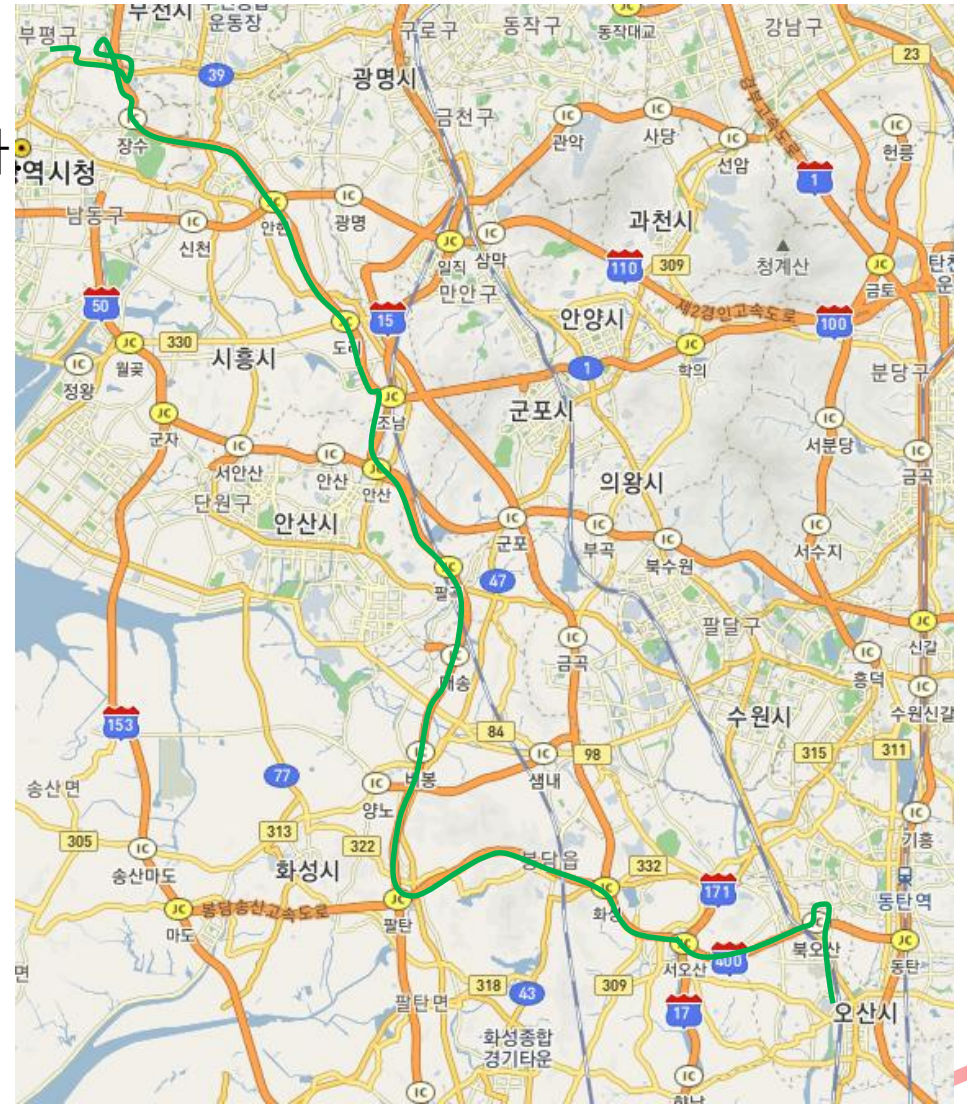

# 통학버스 노선도

부평 → 오산대학교

# 전체 노선도

시 간

07:20

정류장명

부평북광장 횡단보도 앞

- 매주 월요일은 모든 노선 10분 일찍 출발합니다.

## 1. 부평북광장 횡단보도

출발시간 07:20