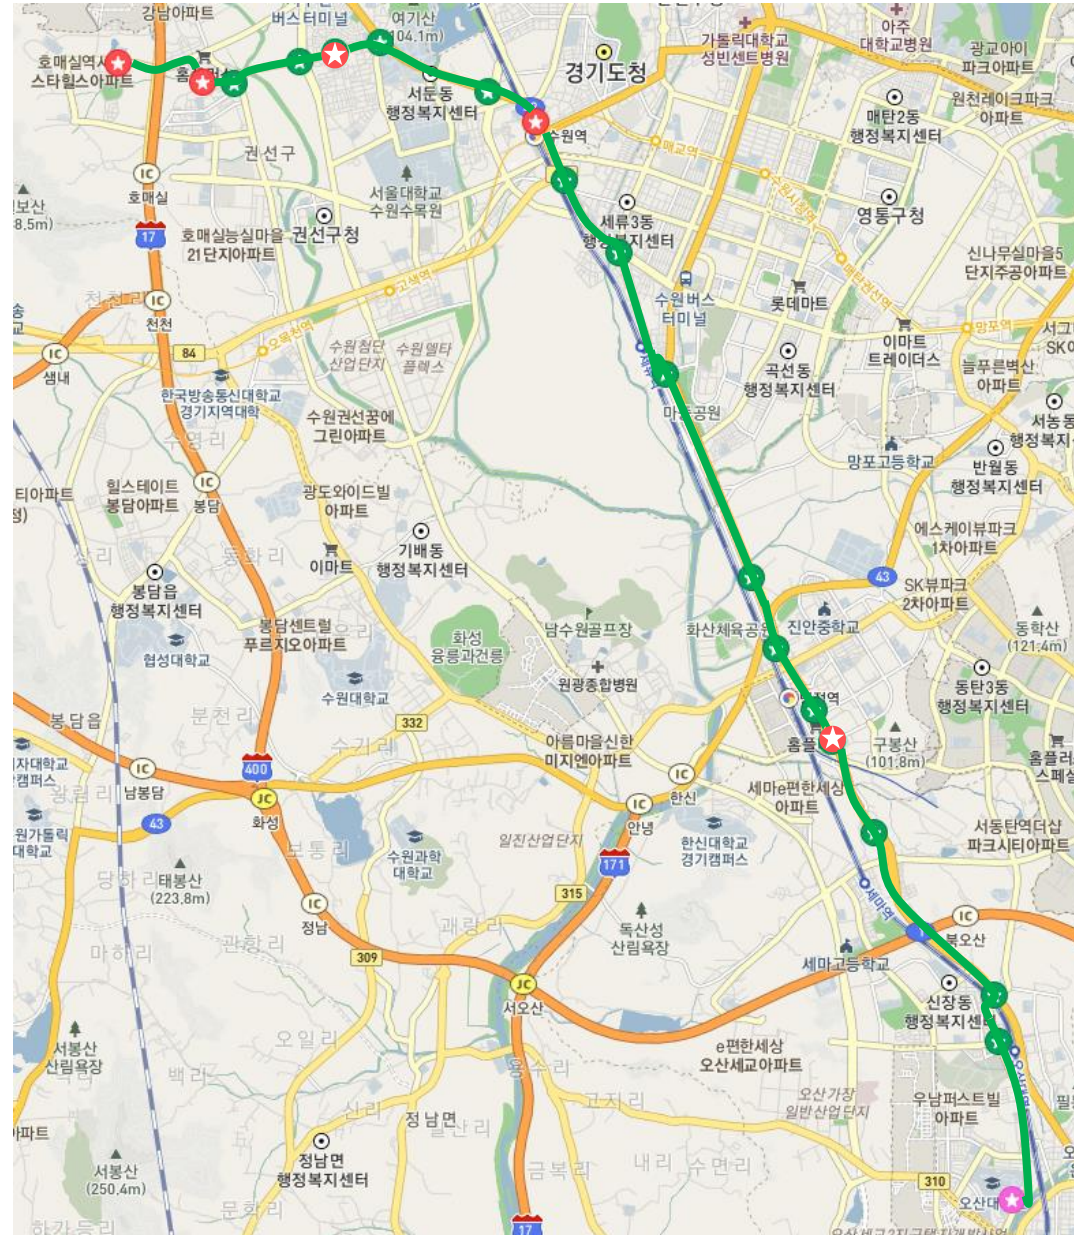

통학버스 노선도

수원 → 오산대학교

전체 노선도

시 간	정류장명
07:40	칠보중학교 버스정류장
07:45	호반써밋아파트삼거리 상가 앞
07:55	탑동초 버스정류장
08:10	수원역 시티투어정류장
08:40	병점홈플러스앞 버스정류장

- 경유지의 경우 교통상황에 따라 시간차이가 있을 수 있습니다.
- 매주 월요일은 모든 노선 10분 일찍 출발합니다.

1. 칠보중학교 버스정류장

출발시간 07:40

2. 호반써밋아파트 상가 앞

경유시간 07:45

3. 탑동초 버스정류장

경유시간 07:55

4. 수원역 시티투어정류장

경유시간 08:10

5. 병점 홈플러스 버스정류장

경유시간 08:40