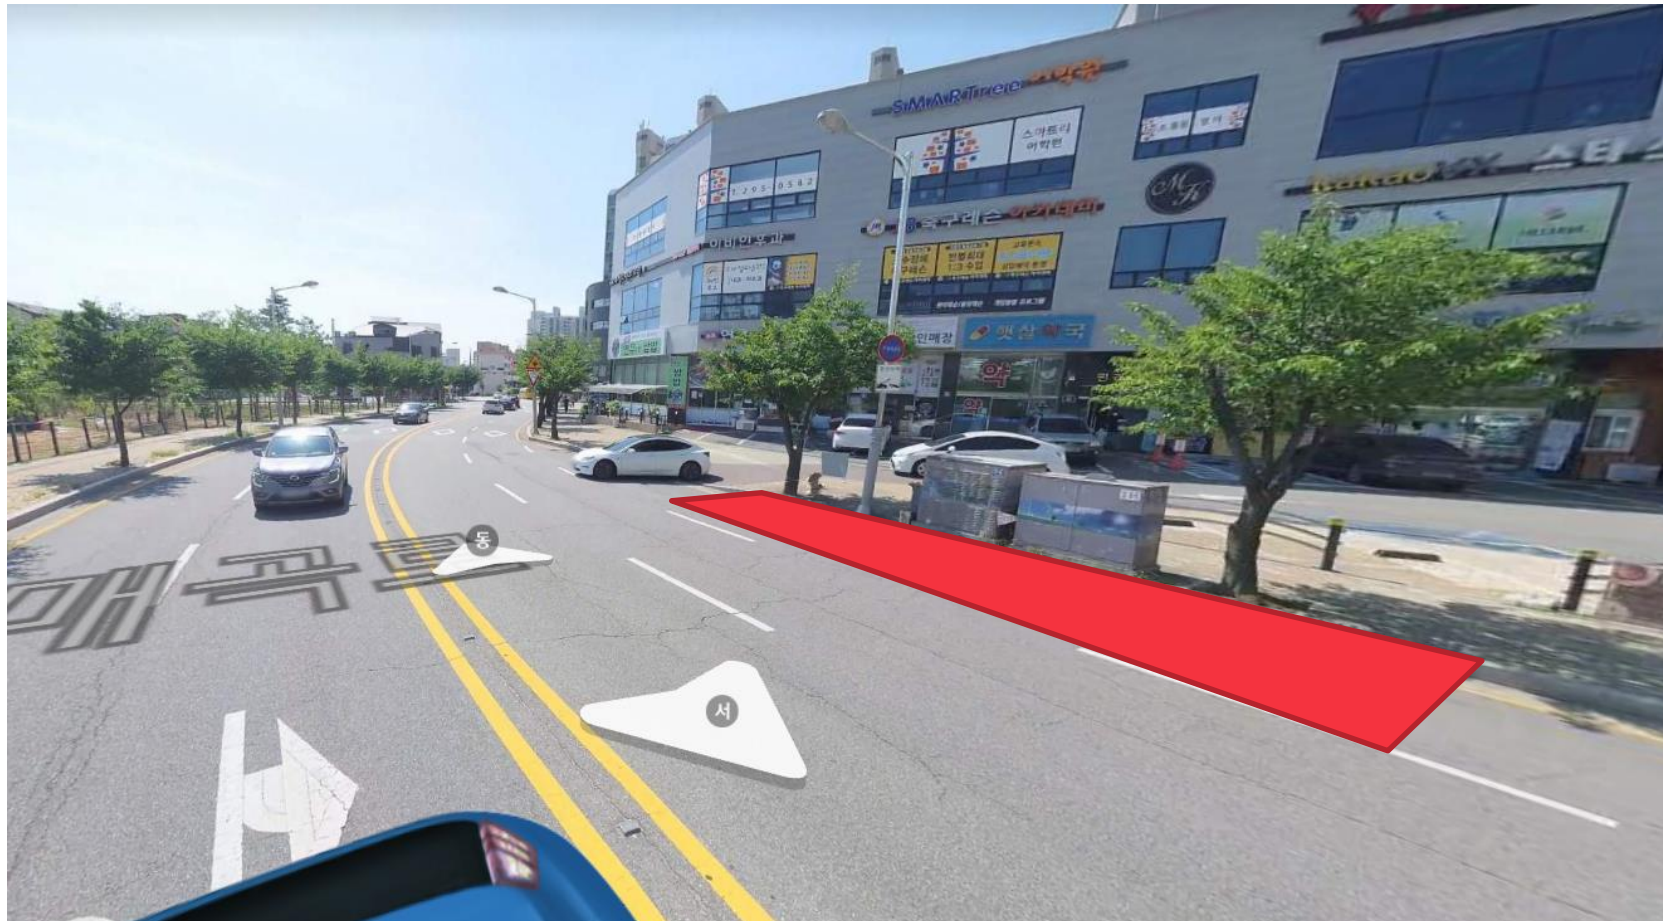

출발시간 07:40

2. 호반써밋아파트 상가 앞

경유시간 07:45

3. 탑동초 버스정류장

경유시간 07:55

4. 수원역 시티투어정류장

경유시간 08:10

5. 병점 홈플러스 버스정류장