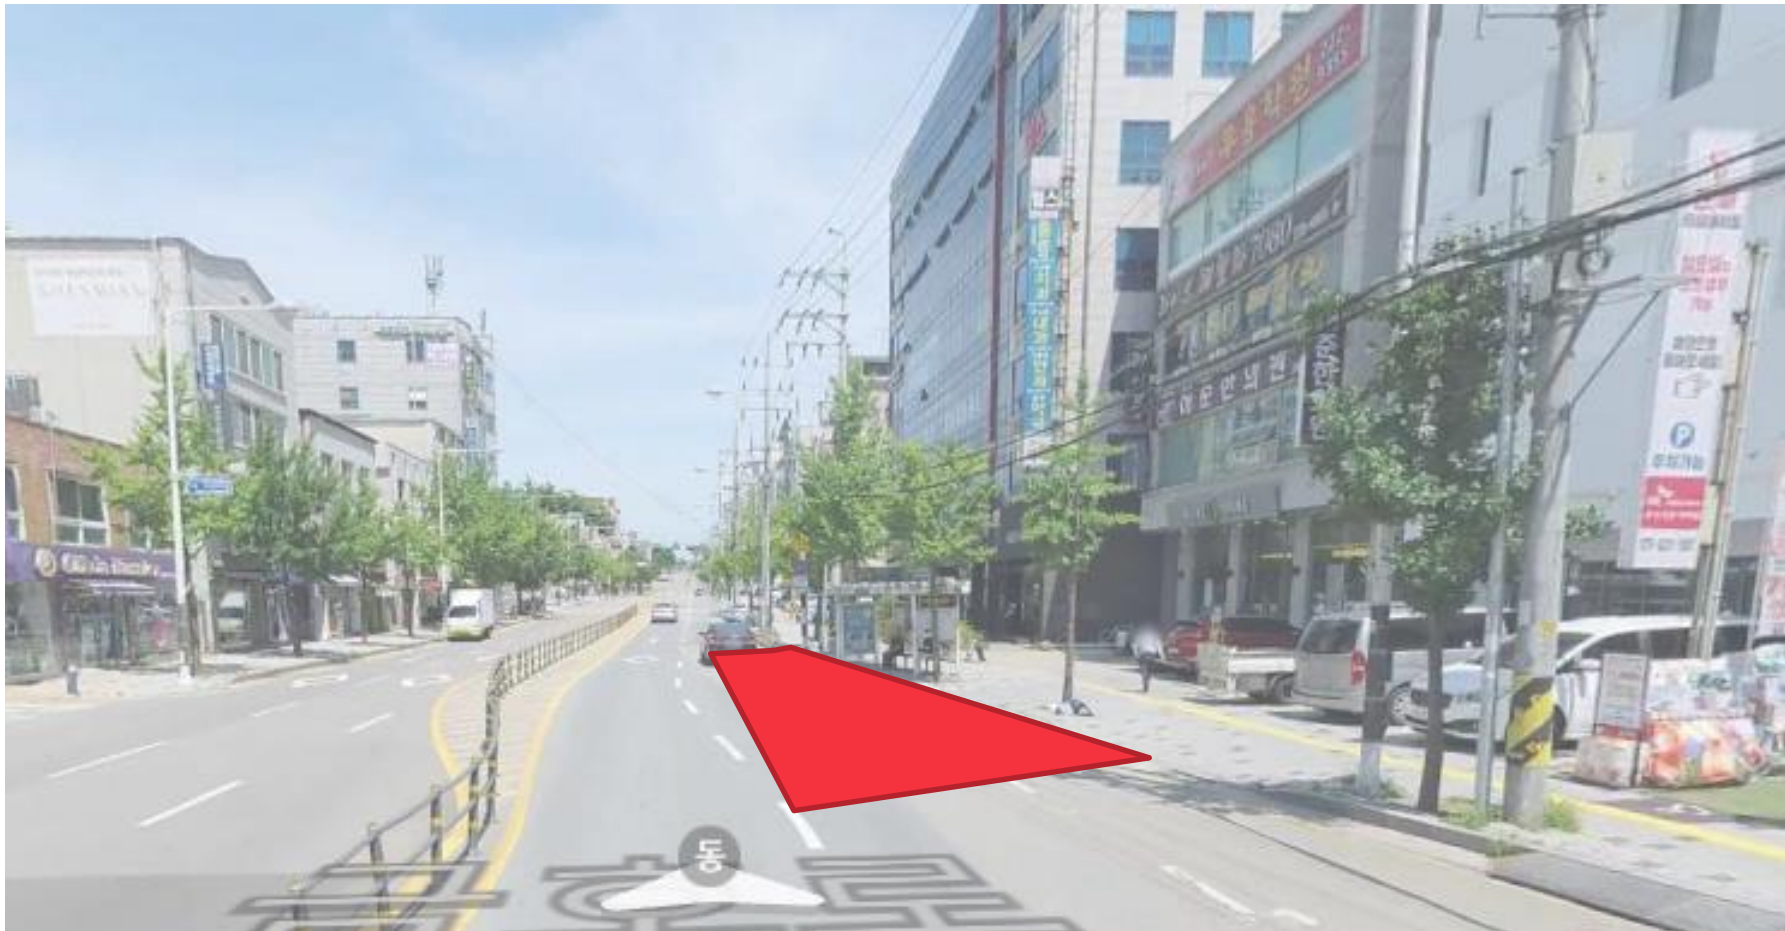

출발시간 07:40

2. 호반써밋아파트 상가 앞

경유시간 07:45

3. 탑동초 버스정류장

경유시간 07:55

4. 수원역 시티투어정류장

경유시간 08:10

5. 병점 홈플러스 버스정류장