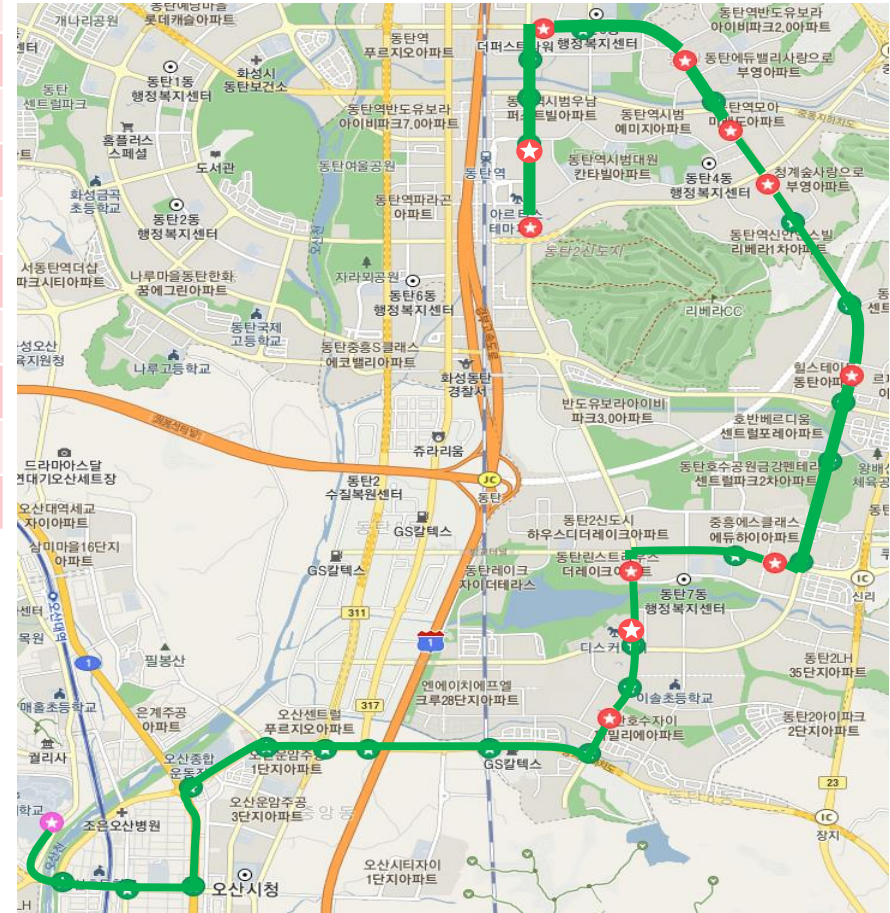

통학버스 노선도

동탄2 → 오산대학교

전체 노선도

시 간	정류장 명
08:05	한화-린스트라우스 버스정류장
08:07	동탄역SRT 포스코 더샵 롯데백화점 건너 버스정류장
08:09	센트럴상록아파트 633동 버스정류장
08:12	대성 메디컬프라자빌딩 롯데하이마트 버스정류장
08:14	반도유보라 아이파크1차 1031동(모아미래도A 1103건너) 버스정류장
08:15	센트럴푸르지오아파트 1328동 버스정류장
08:20	힐스테이트 동탄아파트 2026동 버스정류장
08:23	서히스타힐스아파트 2424동 버스정류장
08:30	우미린2차 호수부영3차 버스정류장
08:33	계룡리슈빌,금호어울림 버스정류장
08:36	풍림 아이원아파트 2913동(자이 파밀리에 3209 맞은편) 버스정류장

- 경유지의 경우 교통상황에 따라 시간차이가 있을 수 있습니다.
- 매주 월요일은 모든 노선 10분 일찍 출발합니다.

세부 노선도

1. 한화 린스트라우스 버스정류장

출발시간 08:05

2. 동탄역SRT 포스코 더샵 롯데백화점 건너 버스정류장

경유시간 08:07

3.센트럴상록 633동 버스정류장

경유시간 08:09

4. 대성 메디컬프라자빌딩 롯데하이마트 버스정류장

경유시간 08:12

5. 반도유보라 아이파크1차 1031동(모아미래도A 1103건너) 버스정류장

경유시간 08:14

6. 센트럴 푸르지오 1328동 버스정류장

경유시간 08:15

7. 힐스테이트 2026동 버스정류장

경유시간 08:20

8. 서희스타힐스아파트 2424동 버스정류장

경유시간 08:23

9. 우미린2차 호수부영3차 버스정류장

경유시간 08:30

10. 계룡리슈빌 / 금호어울림 버스정류장

경유시간 08:33

11. 풍림 아이원아파트 2913동(자이 파밀리에 3209 맞은편) 버스정류장

경유시간 08:36