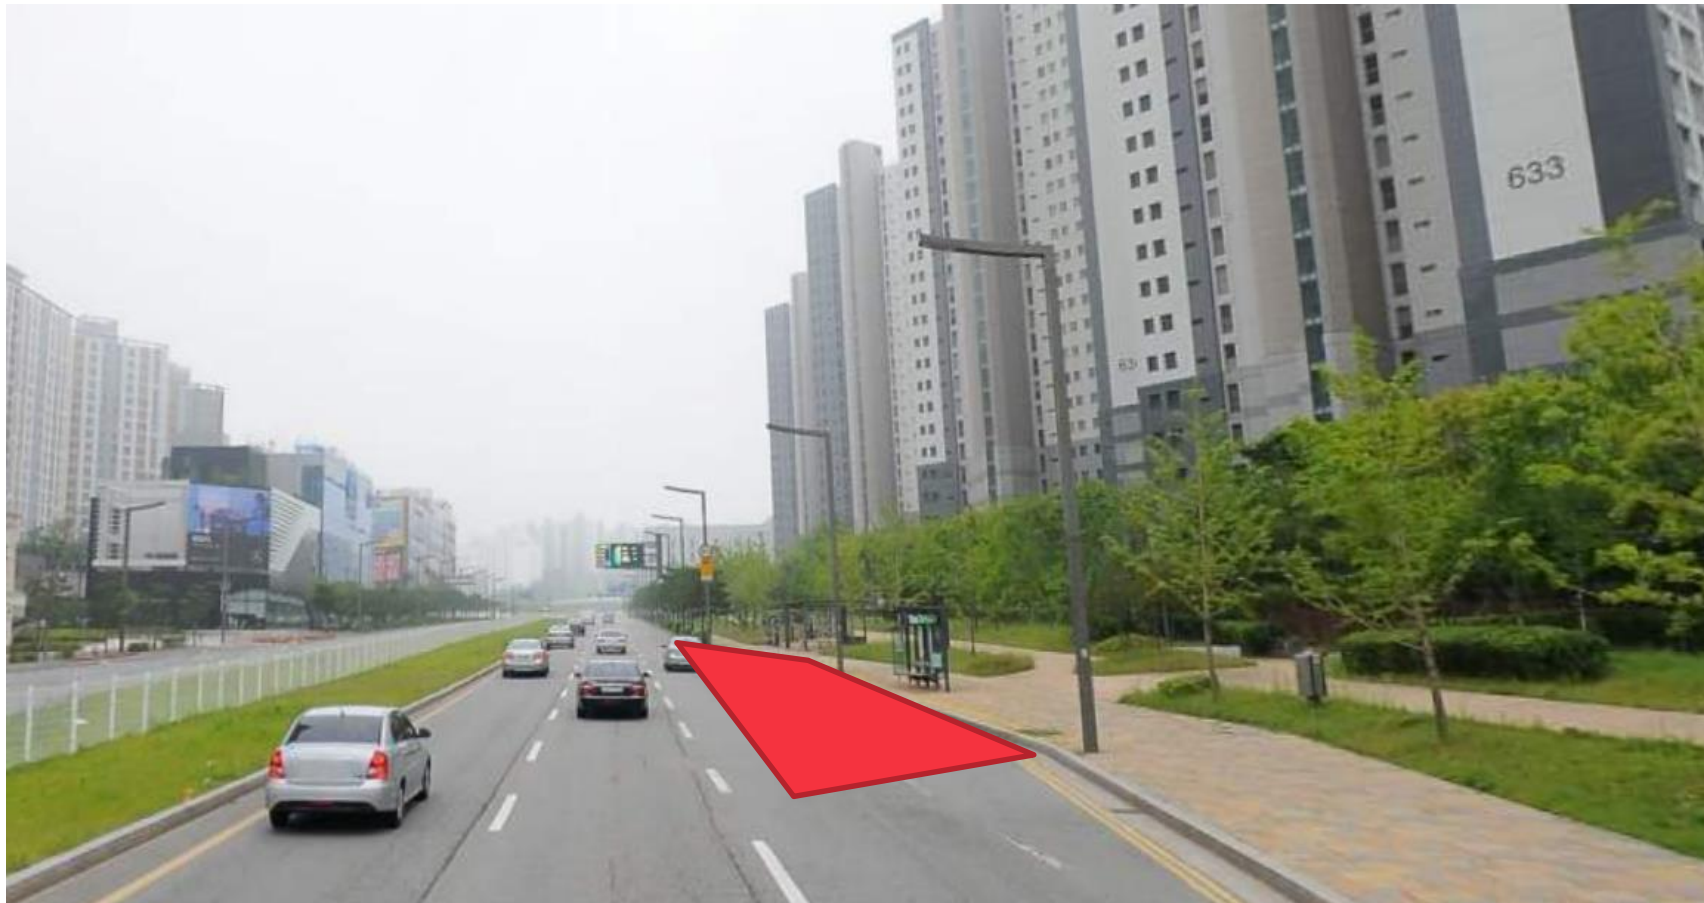

통학버스 노선도

동탄2 → 오산대학교

전체 노선도

시 간	정류장 명
08:05	한화-린스트라우스 버스정류장
08:07	동탄역SRT 포스코 더샵 롯데백화점 건너 버스정류장
08:09	센트럴상록아파트 633동 버스정류장
08:12	대성 메디컬프라자빌딩 롯데하이마트 버스정류장
08:14	반도유보라 아이파크1차 1031동(모아미래도A 1103건너) 버스정류장
08:15	센트럴푸르지오아파트 1328동 버스정류장
08:20	힐스테이트 동탄아파트 2026동 버스정류장
08:23	서히스타힐스아파트 2424동 버스정류장
08:30	우미린2차 호수부영3차 버스정류장
08:33	계룡리슈빌,금호어울림 버스정류장
08:36	풍림 아이원아파트 2913동(자이 파밀리에 3209 맞은편) 버스정류장

- 경유지의 경우 교통상황에 따라 시간차이가 있을 수 있습니다.
- 매주 월요일은 모든 노선 10분 일찍 출발합니다.

세부 노선도

1. 한화 린스트라우스 버스정류장

출발시간 08:05

2. 동탄역SRT 포스코 더샵 롯데백화점 건너 버스정류장

경유시간 08:07

3.센트럴상록 633동 버스정류장

경유시간 08:09